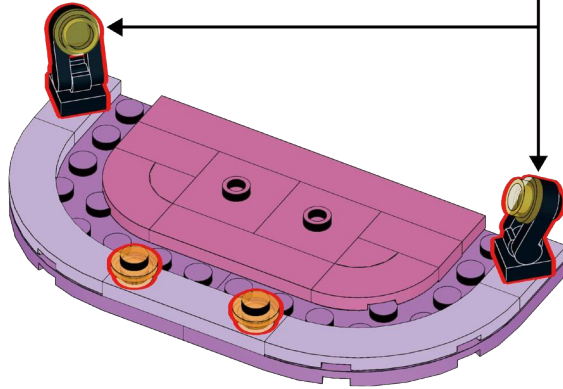

人物形象生动，俏皮双马尾与蓬松公主裙细节刻画，手持砰砰小鼓搭配闪光展览台，甜美可爱让人爱不释手。

方头仔盒系列
CUBLOCKS
SERIES
爱美莉方头仔

产品尺寸:124*58*134mm

1

2

3

4

2x