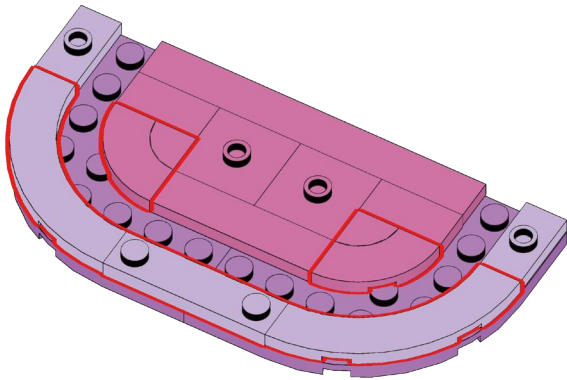

人物形象生动，俏皮双马尾与蓬松公主裙细节刻画，手持砰砰小鼓搭配闪光展览台，甜美可爱让人爱不释手。

方头仔盒系列
CUBLOCKS
SERIES
爱美莉方头仔

产品尺寸:124*58*134mm

1

2

3

4

2x

5

6

7

8

10

9

10

11

12

12

13

14

15

16

14

17